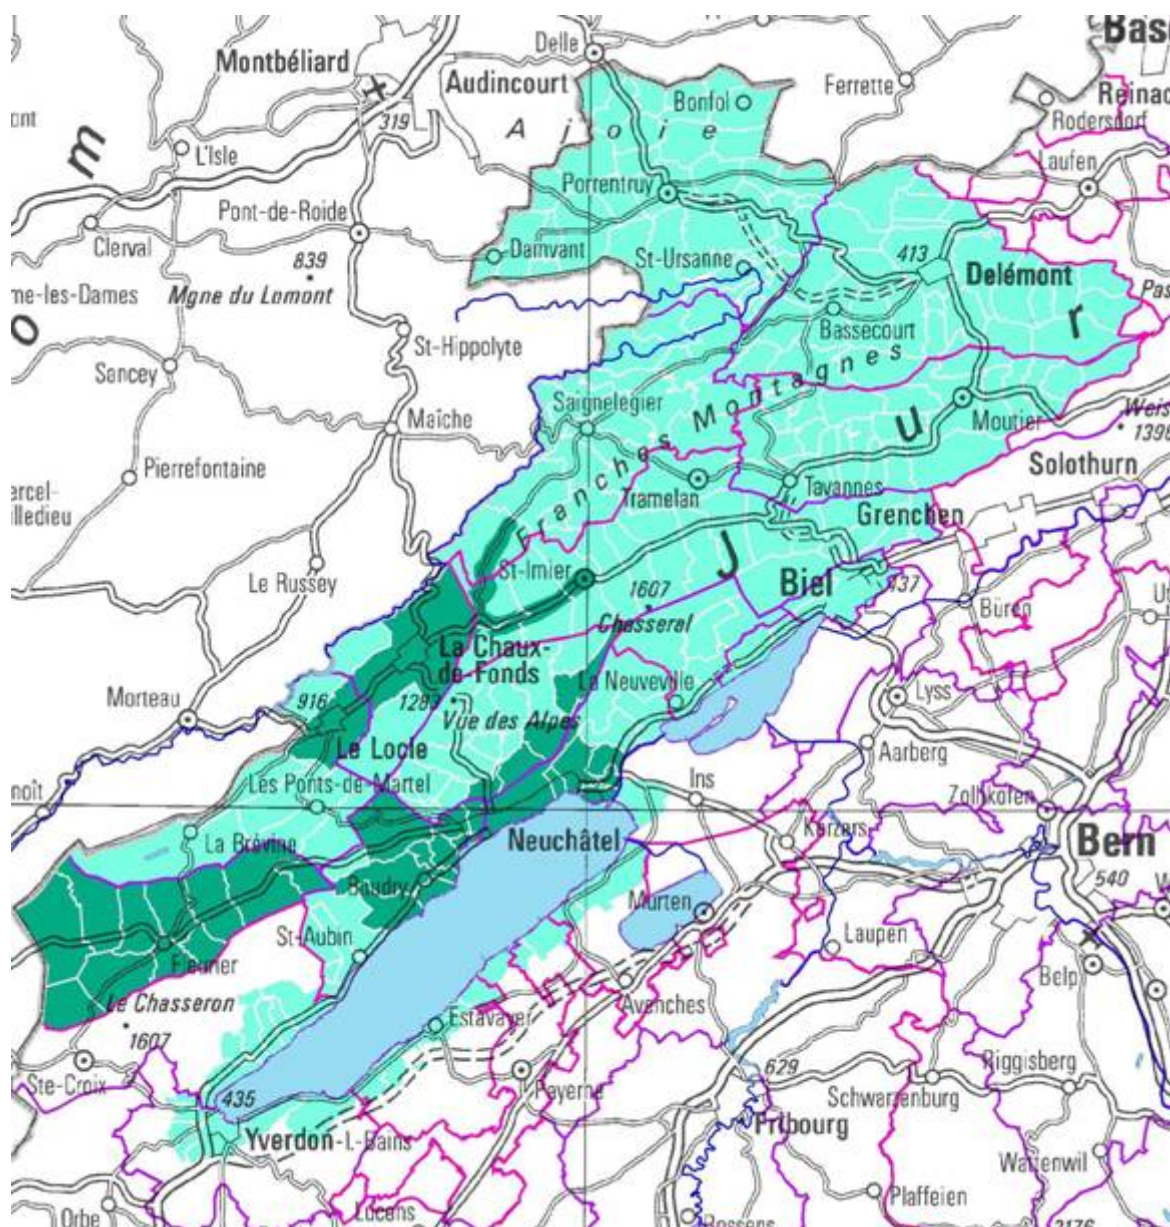

Zone 6 Arc Jurassien

Diffuseurs:

2

Concession 1:

avec mandat de prestations et quote-part de la redevance; conformément à sa concession, le diffuseur sera contraint d'émettre dans chacune des trois zones, à savoir le canton de Neuchâtel, le canton du Jura et les districts du canton de Berne, une fenêtre de programmes quotidienne produite dans les zones concernées et s'y référant.

Concession 2:

avec mandat de prestations

Zone de desserte:

cantons de Neuchâtel et du Jura; districts de La Neuveville, de Courtelary, de Moutier et de Bienne (BE); agglomération d'Yverdon-les-Bains; communes autour du lac de Neuchâtel, communes situées sur la rive gauche du lac de Bienne, entre Bienne et La Neuveville

Zone centrale 1:

agglomération de Neuchâtel; communes du Locle et de La Chaux-de-Fonds; Val-de-Travers, Val-de-Ruz; axes La Chaux-de-Fonds – St-Imier et La Chaux-de-Fonds – Les Bois

Habitants:

389'503

Zone centrale 2:

communes de Porrentruy et de Delémont; autoroute A16 dans le canton de Jura; axes Delémont – La Chaux-de-Fonds et Delémont – Moutier

Zone centrale 3:

communes de St-Imier, de Tramelan, de Tavannes et de Moutier; autoroute A16 Moutier – Péry-Reuchenette; axes Sonceboz – La Chaux-de-Fonds et Moutier –Delémont