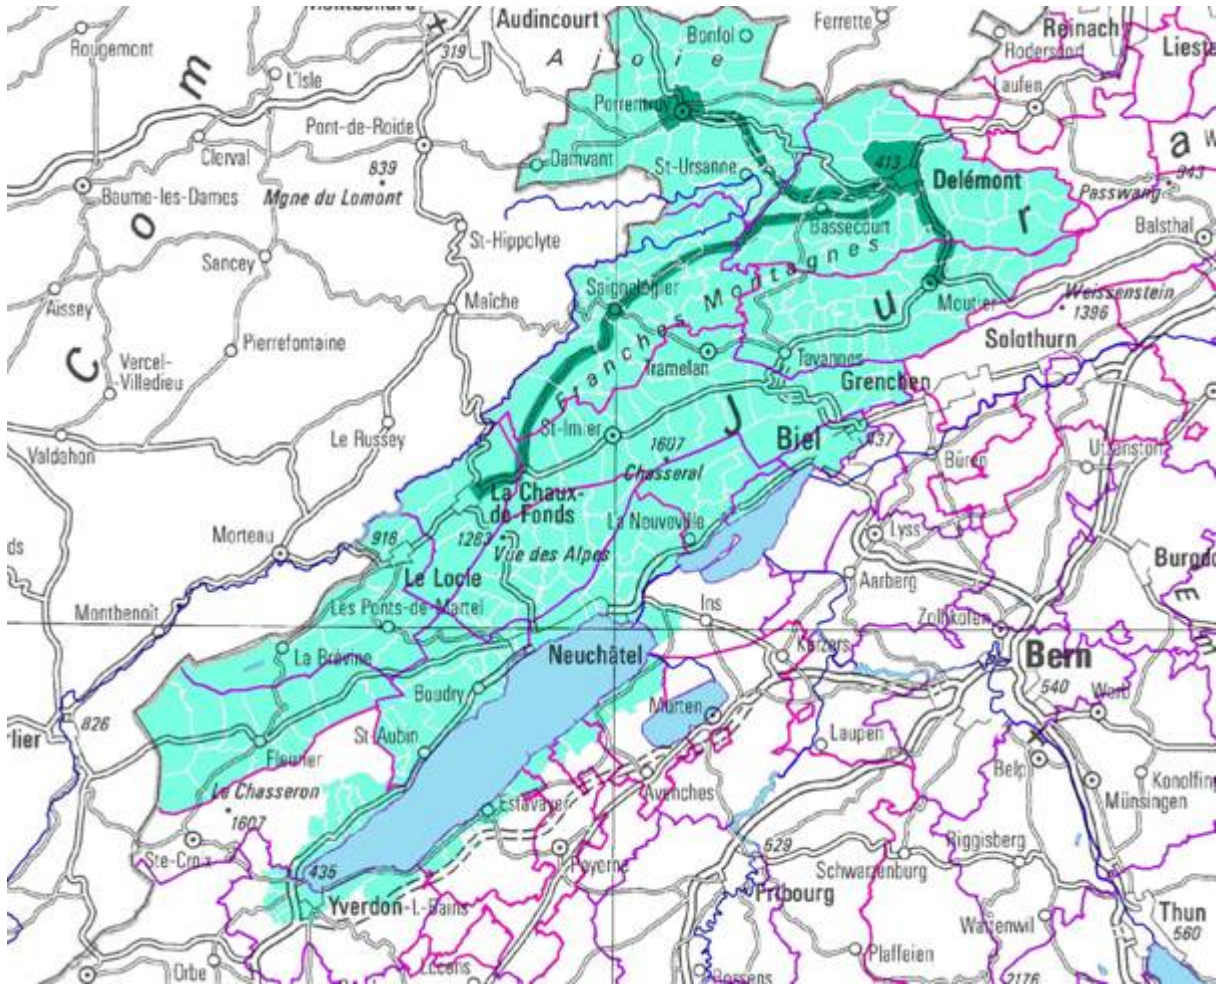

Zone 6 Arc Jurassien

Diffuseurs:

2

Concession 1:

avec mandat de prestations et quote-part de la redevance; conformément à sa concession, le diffuseur sera contraint d'émettre dans chacune des trois zones, à savoir le canton de Neuchâtel, le canton du Jura et les districts du canton de Berne, une fenêtre de programmes quotidienne produite dans les zones concernées et s'y référant.

Concession 2:

avec mandat de prestations

Zone de desserte:

cantons de Neuchâtel et du Jura; districts de La Neuveville, de Courtelary, de Moutier et de Bienne (BE); agglomération d'Yverdon-les-Bains; communes autour du lac de Neuchâtel, communes situées sur la rive gauche du lac de Bienne, entre Bienne et La Neuveville

Zone centrale 1:

agglomération de Neuchâtel; communes du Locle et de La Chaux-de-Fonds; Val-de-Travers, Val-de-Ruz; axes La Chaux-de-Fonds – St-Imier et La Chaux-de-Fonds – Les Bois

Habitants:

389'503

Zone centrale 2:

communes de Porrentruy et de Delémont; autoroute A16 dans le canton de Jura; axes Delémont – La Chaux-de-Fonds et Delémont – Moutier

Zone centrale 3:

communes de St-Imier, de Tramelan, de Tavannes et de Moutier; autoroute A16 Moutier – Péry-Reuchenette; axes Sonceboz – La Chaux-de-Fonds et Moutier –Delémont