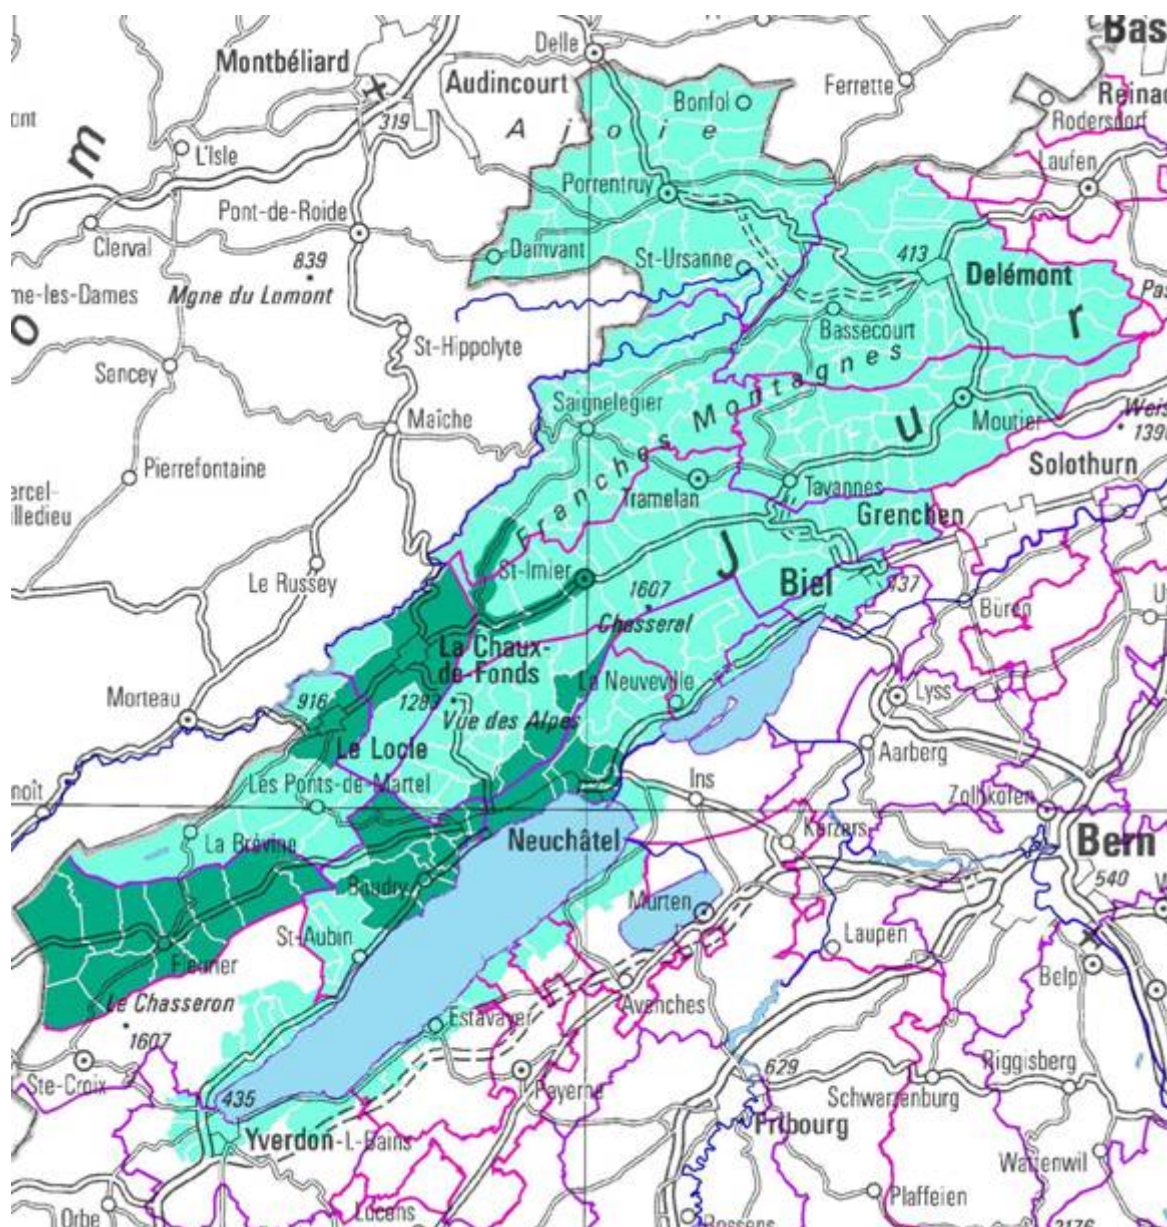

Zone 6 Arc Jurassien

Diffuseurs:

2

Concession 1:

avec mandat de prestations et quote-part de la redevance; conformément à sa concession, le diffuseur sera contraint d'émettre dans chacune des trois zones, à savoir le canton de Neuchâtel, le canton du Jura et les districts du canton de Berne, une fenêtre de programmes quotidienne produite dans les zones concernées et s'y référant.

Concession 2:

avec mandat de prestations

Zone de desserte:

cantons de Neuchâtel et du Jura; districts de La Neuveville, de Courtelary, de Moutier et de Bienne (BE); agglomération d'Yverdon-les-Bains; communes autour du lac de Neuchâtel, communes situées sur la rive gauche du lac de Bienne, entre Bienne et La Neuveville

Zone centrale 1:

agglomération de Neuchâtel; communes du Locle et de La Chaux-de-Fonds; Val-de-Travers, Val-de-Ruz; axes La Chaux-de-Fonds – St-Imier et La Chaux-de-Fonds – Les Bois

Habitants:

389'503

Zone centrale 2:

communes de Porrentruy et de Delémont; autoroute A16 dans le canton de Jura; axes Delémont – La Chaux-de-Fonds et Delémont – Moutier

Zone centrale 3:

communes de St-Imier, de Tramelan, de Tavannes et de Moutier; autoroute A16 Moutier – Péry-Reuchenette; axes Sonceboz – La Chaux-de-Fonds et Moutier –Delémont