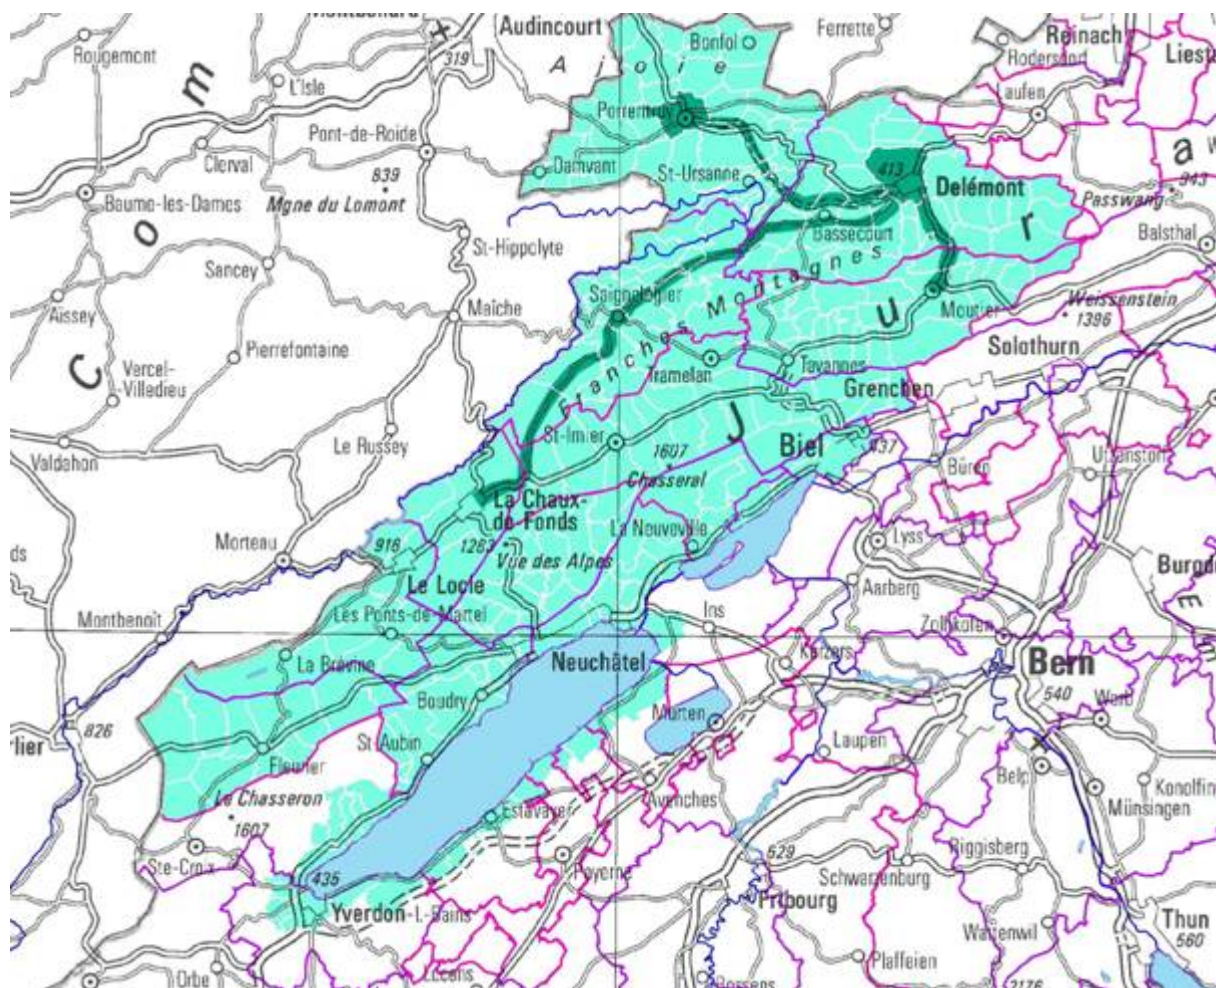

Zone 6 Arc Jurassien

Diffuseurs:

2

Concession 1:

avec mandat de prestations et quote-part de la redevance; conformément à sa concession, le diffuseur sera contraint d'émettre dans chacune des trois zones, à savoir le canton de Neuchâtel, le canton du Jura et les districts du canton de Berne, une fenêtre de programmes quotidienne produite dans les zones concernées et s'y référant.

Concession 2:

avec mandat de prestations

Zone de desserte:

cantons de Neuchâtel et du Jura; districts de La Neuveville, de Courtelary, de Moutier et de Bienne (BE); agglomération d'Yverdon-les-Bains; communes autour du lac de Neuchâtel, communes situées sur la rive gauche du lac de Bienne, entre Bienne et La Neuveville

Zone centrale 1:

agglomération de Neuchâtel; communes du Locle et de La Chaux-de-Fonds; Val-de-Travers, Val-de-Ruz; axes La Chaux-de-Fonds – St-Imier et La Chaux-de-Fonds – Les Bois

Habitants:

389'503

Zone centrale 2:

communes de Porrentruy et de Delémont; autoroute A16 dans le canton de Jura; axes Delémont – La Chaux-de-Fonds et Delémont – Moutier

Zone centrale 3:

communes de St-Imier, de Tramelan, de Tavannes et de Moutier; autoroute A16 Moutier – Péry-Reuchenette; axes Sonceboz – La Chaux-de-Fonds et Moutier –Delémont