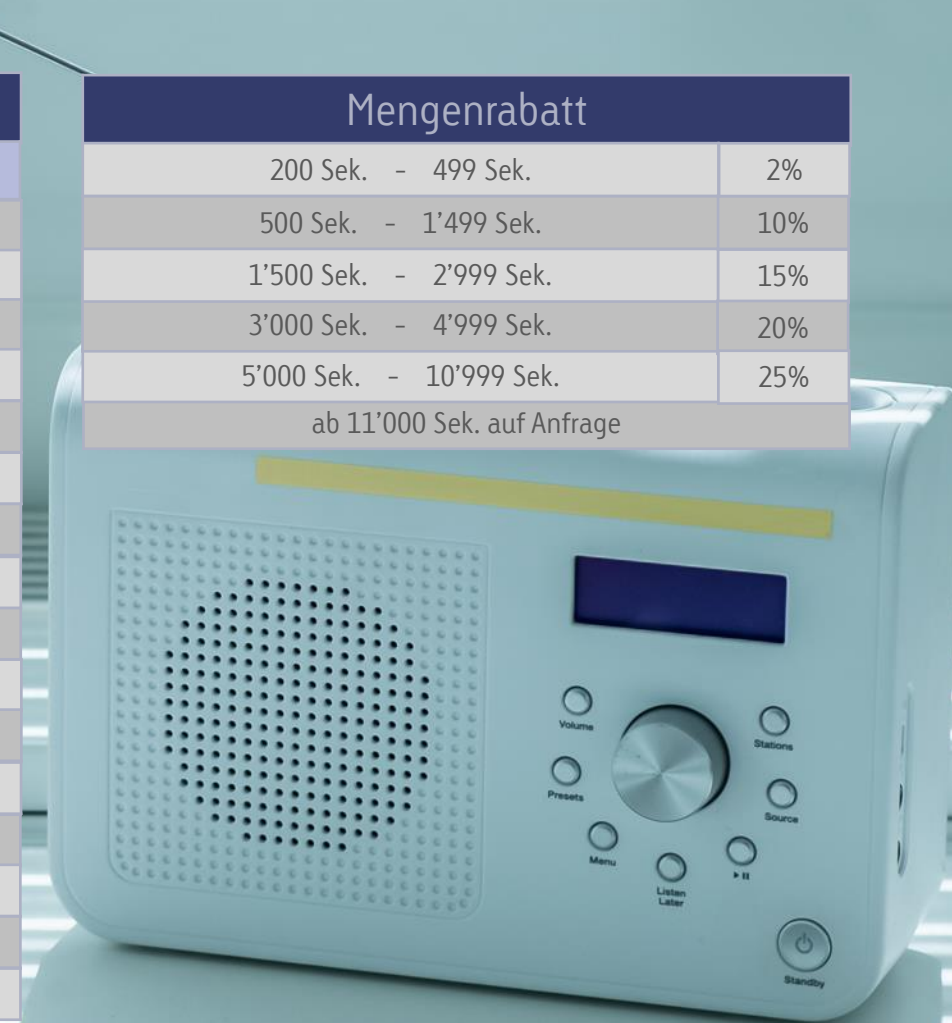

Tarif in CHF (Preis pro Sekunde)			
Zeit	Mo - Fr	Sa	So
05:00 - 06.00	8.80	8.80	8.80
06:00 - 07.00	8.80	8.80	8.80
07:00 - 08.00	8.80	8.80	8.80
08:00 - 09.00	8.80	8.80	8.80
09:00 - 10.00	8.80	8.80	8.80
10:00 - 11.00	8.80	8.80	8.80
11:00 - 12.00	8.80	8.80	8.80
12:00 - 13.00	8.80	8.80	8.80
13:00 - 14.00	8.80	8.80	8.80
14:00 - 15.00	8.80	8.80	8.80
15:00 - 16.00	8.80	8.80	8.80
16:00 - 17.00	8.80	8.80	8.80
17:00 - 18.00	8.80	8.80	8.80
18:00 - 19.00	8.80	8.80	8.80
19:00 - 20.00	8.80	8.80	8.80
20:00 - 21.00	8.80	8.80	8.80

Mengenrabatt	
200 Sek. - 499 Sek.	2%
500 Sek. - 1'499 Sek.	10%
1'500 Sek. - 2'999 Sek.	15%
3'000 Sek. - 4'999 Sek.	20%
5'000 Sek. - 10'999 Sek.	25%
ab 11'000 Sek. auf Anfrage	

Zu möglichen **Pool-Kombinationen** oder Spezialtarifen beraten wir Sie gerne persönlich unter info@swissradioworld.ch oder +41 44 485 42 70.